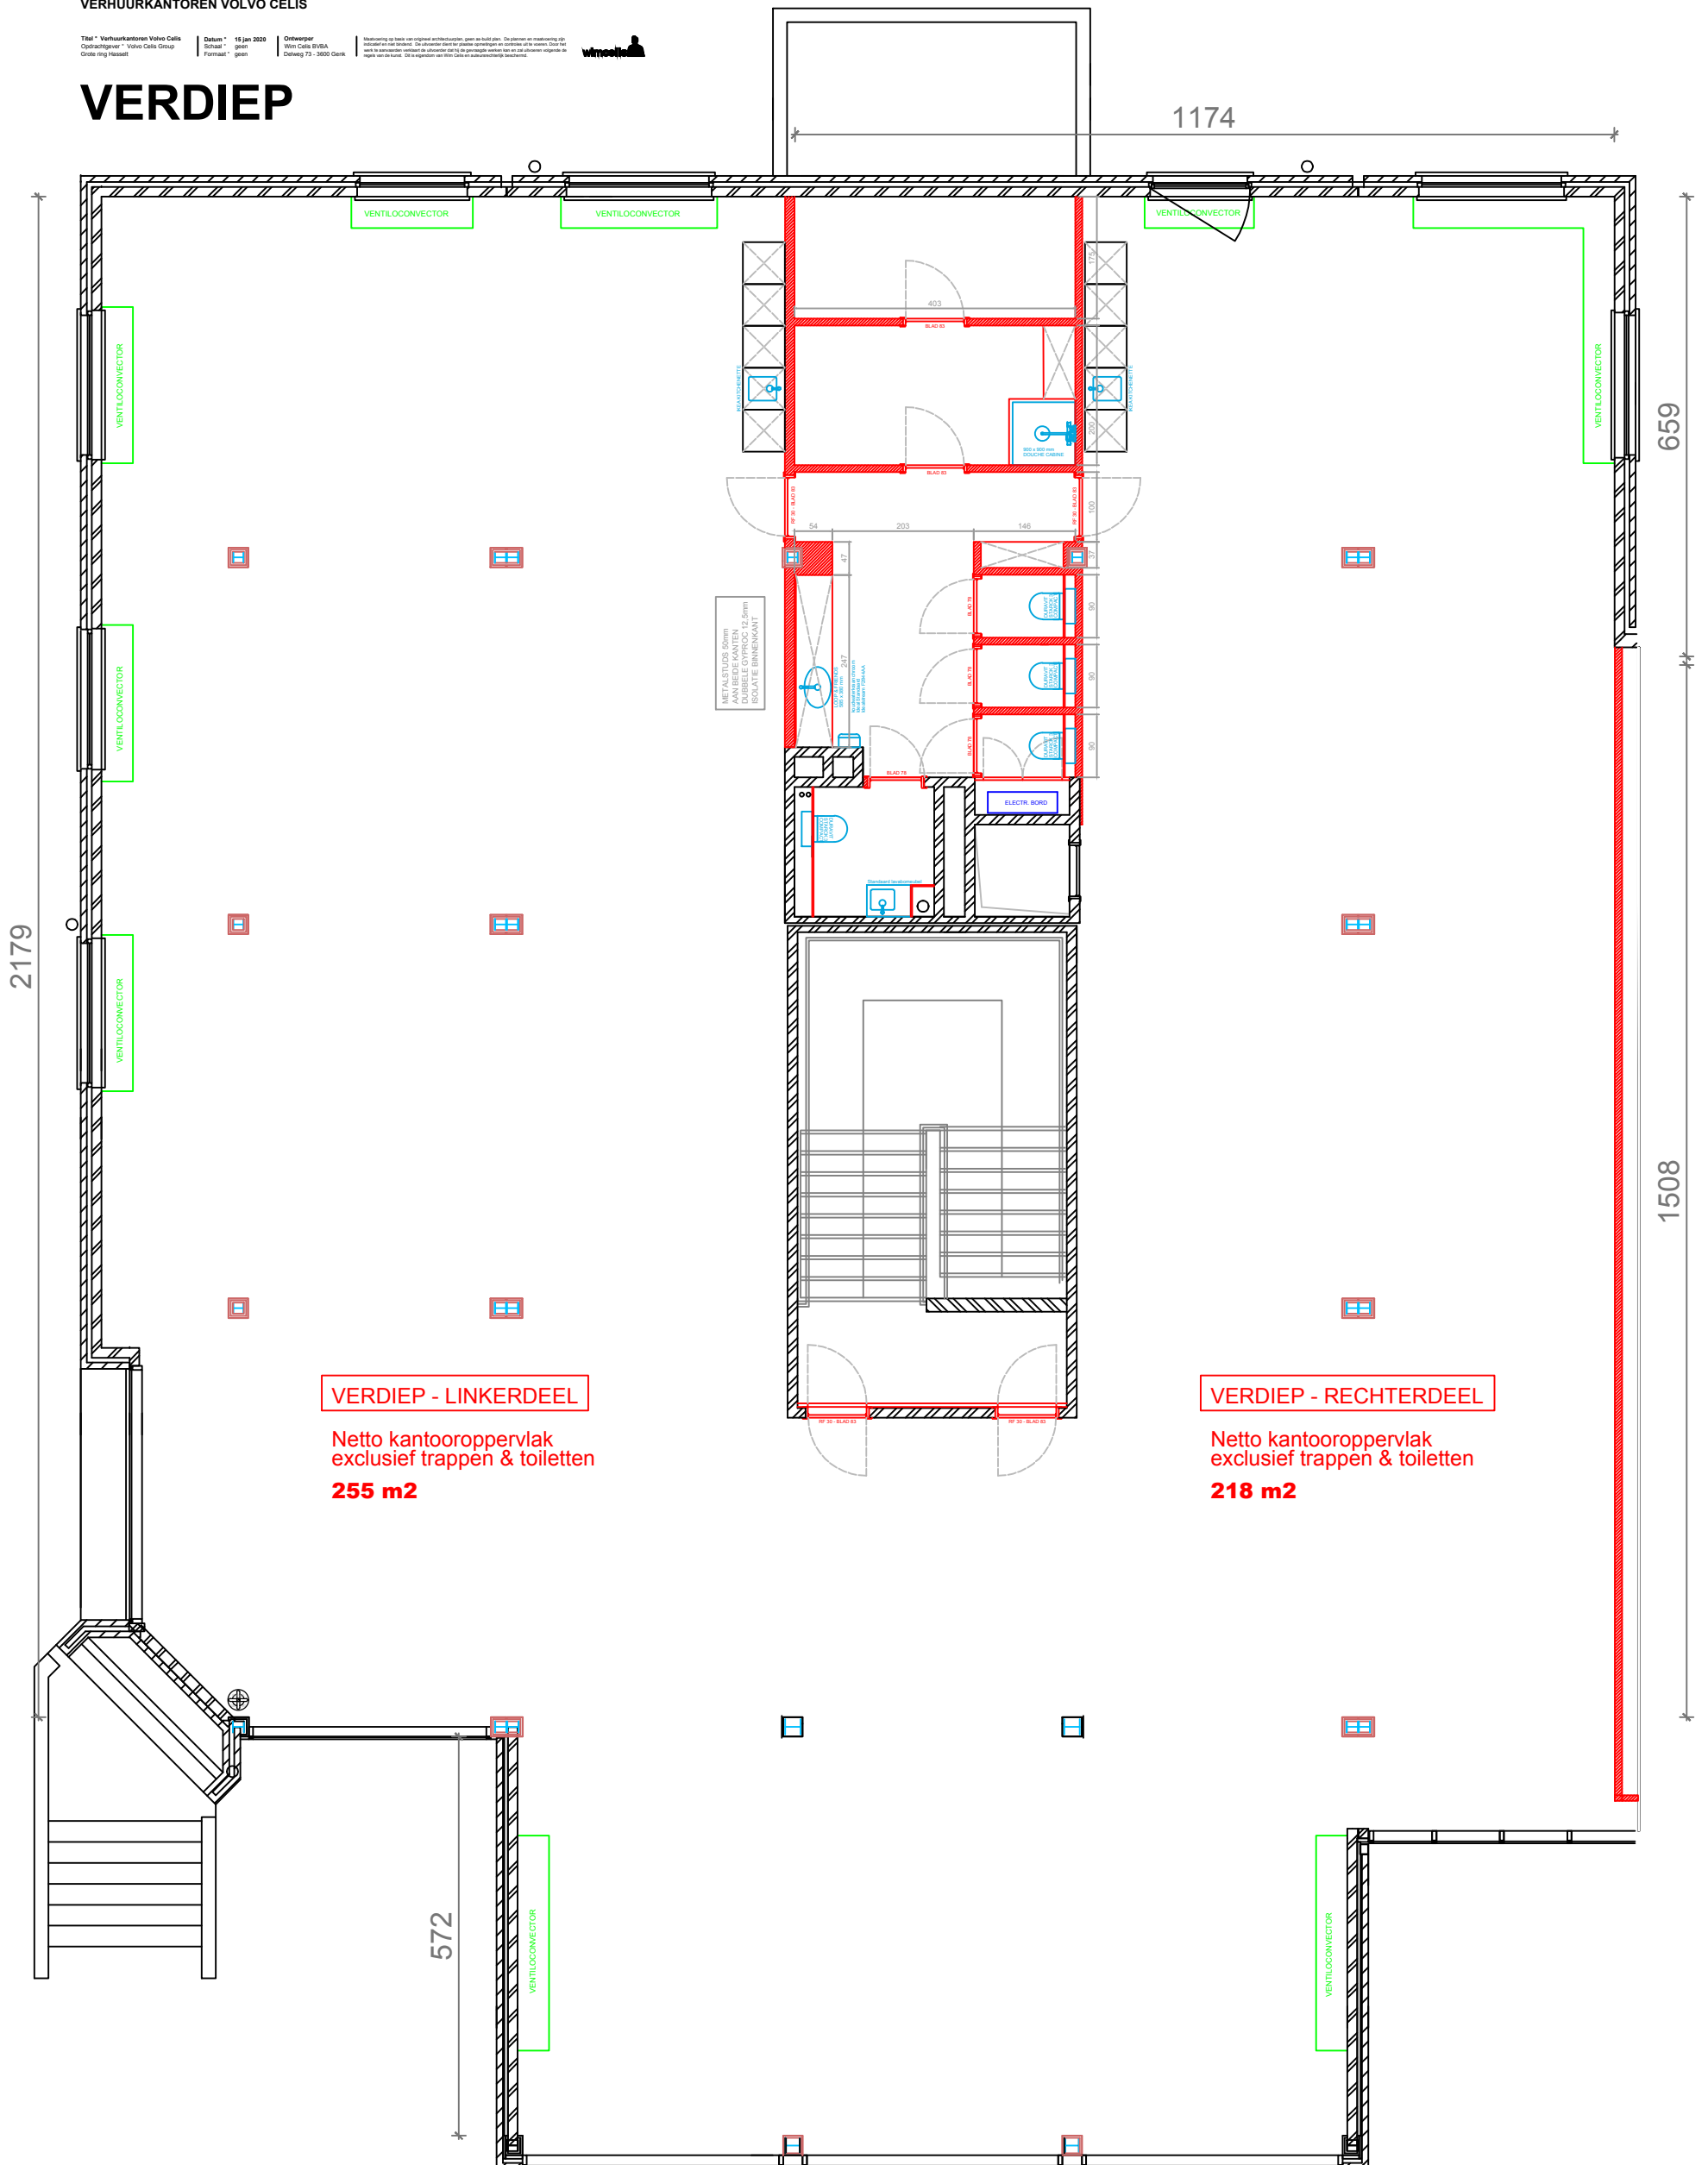

VERDIEP

VERDIEP - LINKERDEEL

Netto kantooroppervlak
exclusief trappen & toiletten
255 m2

VERDIEP - RECHTERDEEL

Netto kantooroppervlak
exclusief trappen & toiletten
218 m2